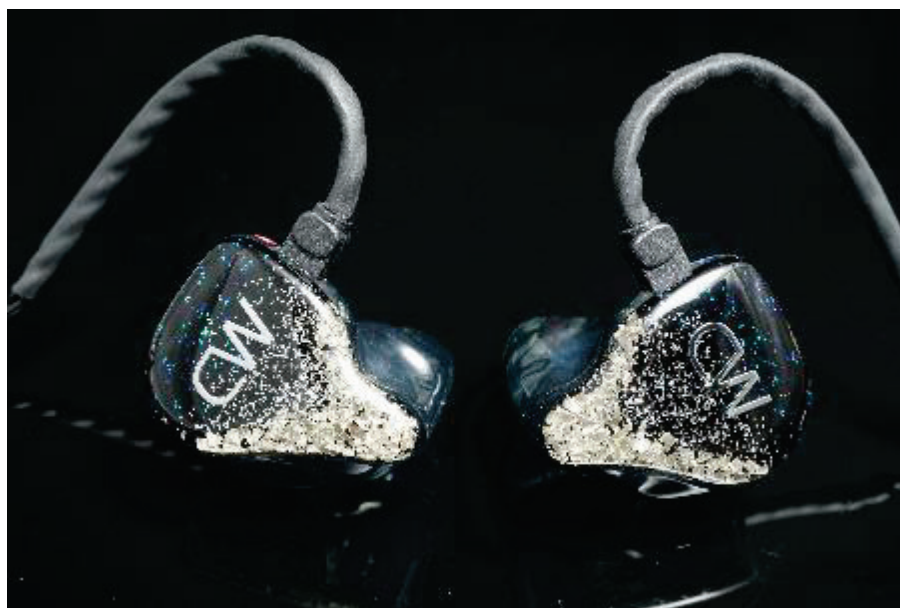

カスタム IEM 限定フィニッシュ「Galaxy Silver」